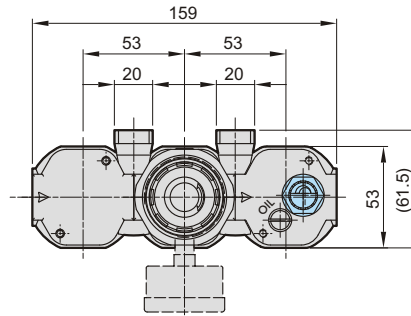

MACT300 series

AIR UNITS (F.R.L.UNIT)

New

Old