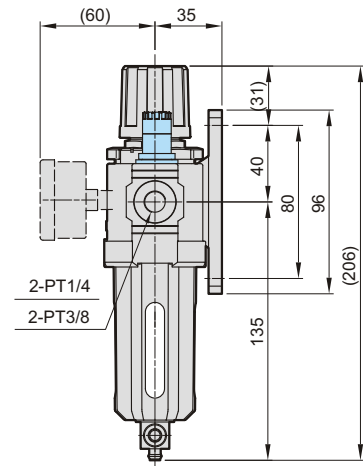

MACT300 series

AIR UNITS (F.R.L.UNIT)

New

Old