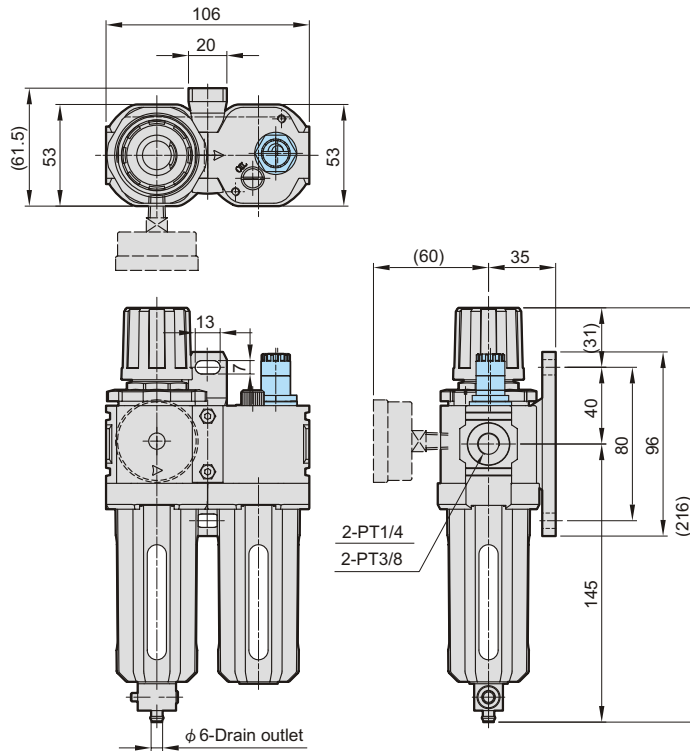

MACP300L series

AIR UNITS (F.R.L.UNIT)

New

Old