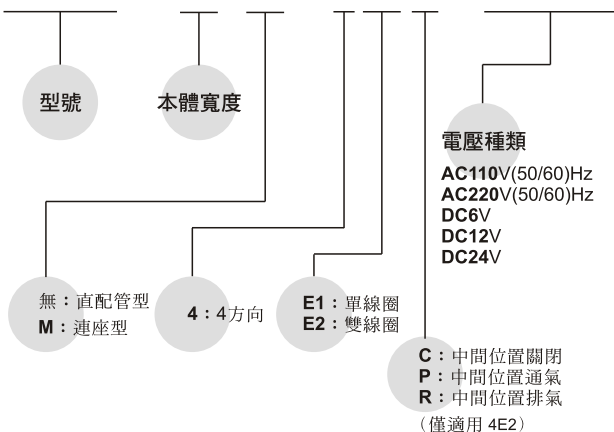

# MVSY-100 訂購代號

電磁閥

閥訂購代號：

**MVSY - 100M - 4E2C - AC110 - LJ**

設變後

※ RMH 為原有導線型式。

閥訂購代號：

**MVSY - 100M - 4E2C - AC110 - S**

設變前