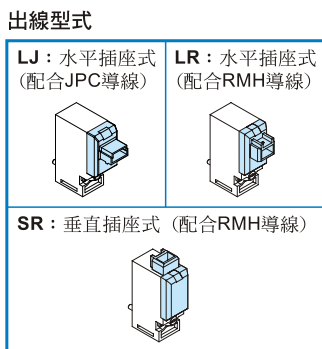

# MVSY-100 訂購代號

電磁閥

閥訂購代號：

**MVSY - 100M - 4E2C - AC110 - LJ**

設變後

※ RMH 為原有導線型式。

閥訂購代號：

**MVSY - 100M - 4E2C - AC110 - S**