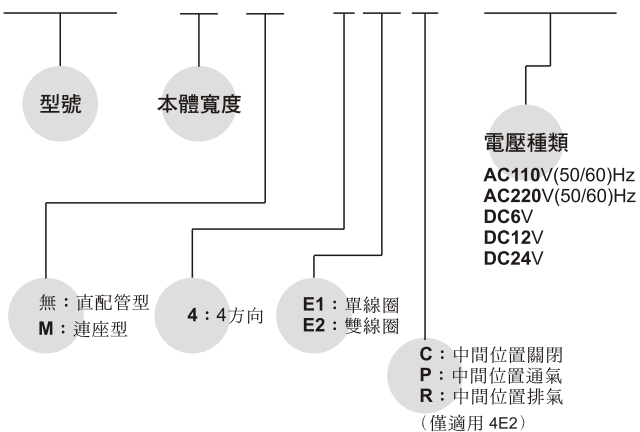

# MVSY-100 訂購代號

電磁閥

閥訂購代號：

**MVSY - 100M - 4E2C - AC110 - LJ**

設變後

※ RMH 為原有導線型式。

閥訂購代號：

**MVSY - 100M - 4E2C - AC110 - S**

設變前