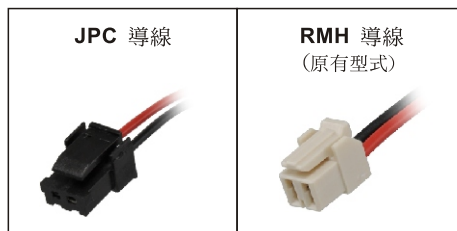

# MVSY-100 訂購代號

電磁閥

閥訂購代號：

**MVSY - 100M - 4E2C - AC110 - LJ**

設變後

※ RMH 為原有導線型式。

閥訂購代號：

**MVSY - 100M - 4E2C - AC110 - S**