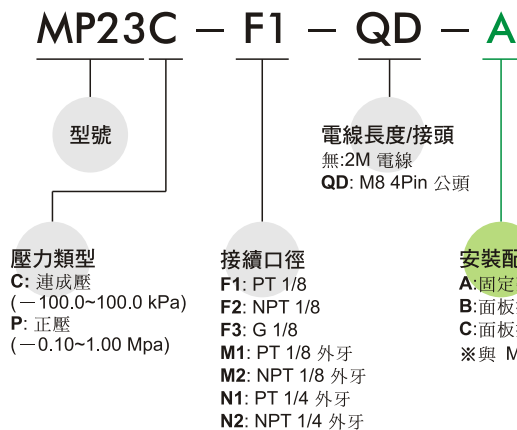

# MP23 訂購代號

數位式壓力錶

訂購代號：

安裝配件(選購)：

設變後

訂購代號：

設變前