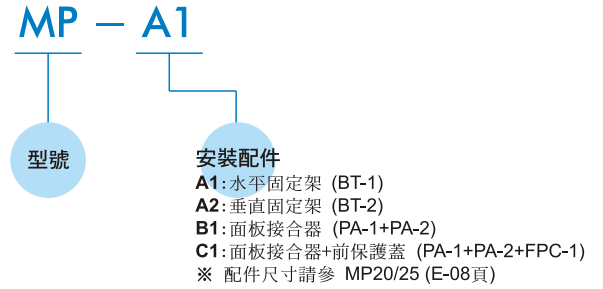

# MP23 訂購代號

數位式壓力錶

訂購代號：

安裝配件(選購)：

設變後

訂購代號：

設變前