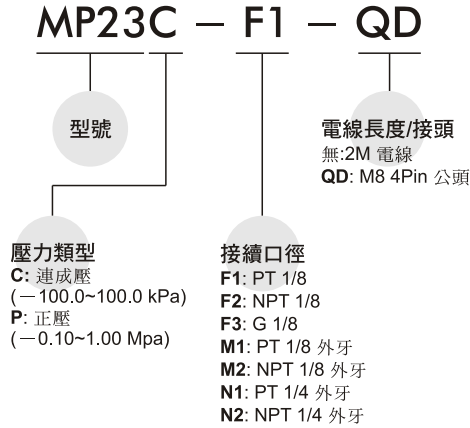

# MP23 訂購代號

數位式壓力錶

訂購代號：

安裝配件(選購)：

設變後

訂購代號：

設變前