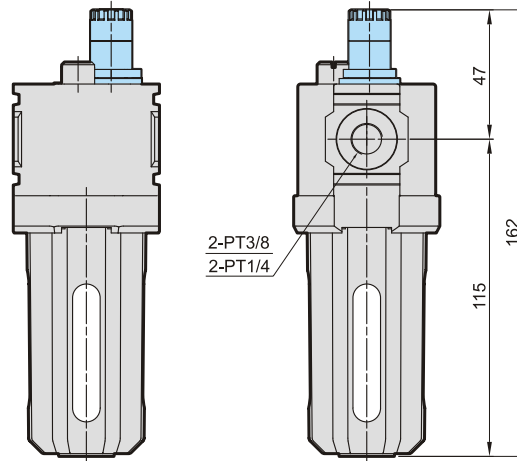

MAL300 系列

空氣調理組合（三點組合）

設變後

設變前