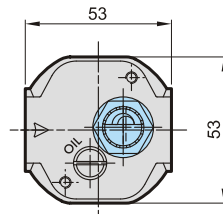

MAL300 系列

空氣調理組合（三點組合）

設變後

設變前