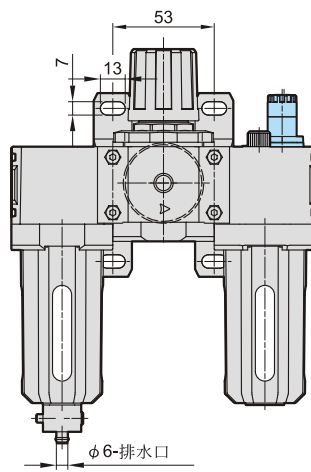

MACT300 系列

空氣調理組合（三點組合）

設變後

設變前