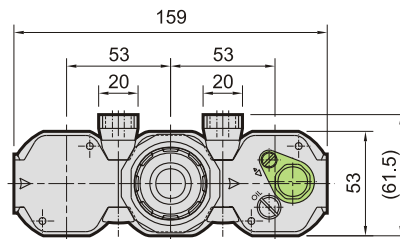

MACT300 系列

空氣調理組合（三點組合）

設變後

設變前