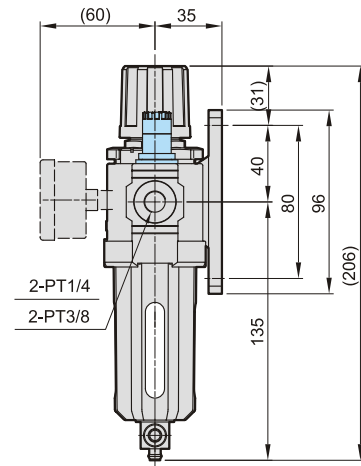

MACT300 系列

空氣調理組合（三點組合）

設變後

設變前