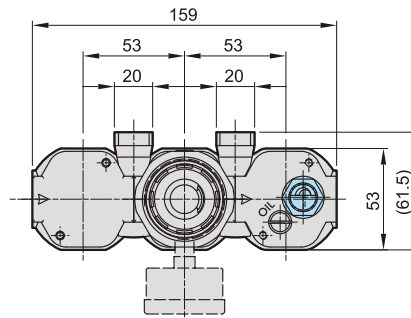

MACT300 系列

空氣調理組合（三點組合）

設變後

設變前