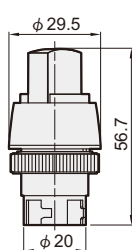

PB-22

大頭按鈕開關

PP-22

平頭按鈕開關

R1

滾輪式操縱桿

EB-25/30

連鎖按鈕開關

LB-25/30

長柄選擇開關

TB-25/30

旋轉選擇開關

PB-25/30

大頭按鈕開關

PP-25/30

平頭按鈕開關

()表安裝孔徑-30型式尺寸