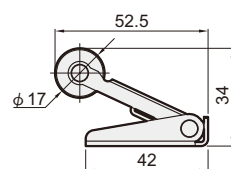

PB-22

大頭按鈕開關

PP-22

平頭按鈕開關

R1

滾輪式操縱桿

EB-25/30

連鎖按鈕開關

LB-25/30

長柄選擇開關

TB-25/30

旋轉選擇開關

PB-25/30

大頭按鈕開關

PP-25/30

平頭按鈕開關

()表安裝孔徑-30型式尺寸