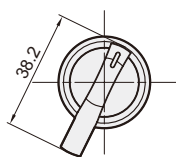

PB-22

大頭按鈕開關

PP-22

平頭按鈕開關

R1

滾輪式操縱桿

EB-25/30

連鎖按鈕開關

LB-25/30

長柄選擇開關

TB-25/30

旋轉選擇開關

PB-25/30

大頭按鈕開關

PP-25/30

平頭按鈕開關

()表安裝孔徑-30型式尺寸