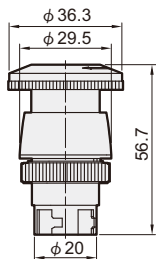

PB-22

大頭按鈕開關

PP-22

平頭按鈕開關

R1

滾輪式操縱桿

EB-25/30

連鎖按鈕開關

LB-25/30

長柄選擇開關

TB-25/30

旋轉選擇開關

PB-25/30

大頭按鈕開關

PP-25/30

平頭按鈕開關

()表安裝孔徑-30型式尺寸