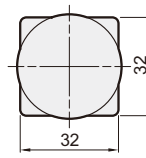

LB-25/30

長柄選擇開關

TB-25/30

旋轉選擇開關

PB-25/30

大頭按鈕開關

PP-25/30

平頭按鈕開關

()表安裝孔徑-30型式尺寸