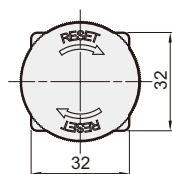

PB-22

大頭按鈕開關

PP-22

平頭按鈕開關

R1

滾輪式操縱桿

EB-25/30

連鎖按鈕開關

LB-25/30

長柄選擇開關

TB-25/30

旋轉選擇開關

PB-25/30

大頭按鈕開關

PP-25/30

平頭按鈕開關

()表安裝孔徑-30型式尺寸