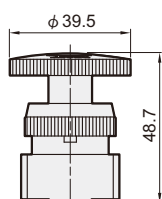

LB-25/30

長柄選擇開關

TB-25/30

旋轉選擇開關

PB-25/30

大頭按鈕開關

PP-25/30

平頭按鈕開關

()表安裝孔徑-30型式尺寸