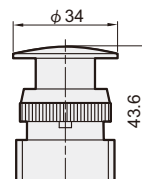

LB-25/30

長柄選擇開關

TB-25/30

旋轉選擇開關

PB-25/30

大頭按鈕開關

PP-25/30

平頭按鈕開關

()表安裝孔徑-30型式尺寸