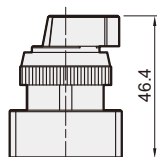

LB-25/30

長柄選擇開關

TB-25/30

旋轉選擇開關

PB-25/30

大頭按鈕開關

PP-25/30

平頭按鈕開關

()表安裝孔徑-30型式尺寸