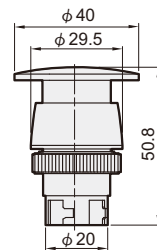

PB-22

大頭按鈕開關

PP-22

平頭按鈕開關

R1

滾輪式操縱桿

EB-25/30

連鎖按鈕開關

LB-25/30

長柄選擇開關

TB-25/30

旋轉選擇開關

PB-25/30

大頭按鈕開關

PP-25/30

平頭按鈕開關

()表安裝孔徑-30型式尺寸