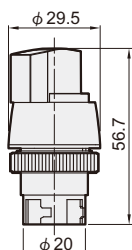

PB-22

大頭按鈕開關

PP-22

平頭按鈕開關

R1

滾輪式操縱桿

EB-25/30

連鎖按鈕開關

LB-25/30

長柄選擇開關

TB-25/30

旋轉選擇開關

PB-25/30

大頭按鈕開關

PP-25/30

平頭按鈕開關

()表安裝孔徑-30型式尺寸