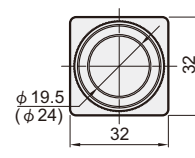

LB-25/30

長柄選擇開關

TB-25/30

旋轉選擇開關

PB-25/30

大頭按鈕開關

PP-25/30

平頭按鈕開關

()表安裝孔徑-30型式尺寸