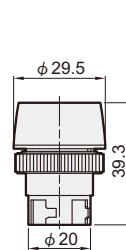

PB-22

大頭按鈕開關

PP-22

平頭按鈕開關

R1

滾輪式操縱桿

EB-25/30

連鎖按鈕開關

LB-25/30

長柄選擇開關

TB-25/30

旋轉選擇開關

PB-25/30

大頭按鈕開關

PP-25/30

平頭按鈕開關

()表安裝孔徑-30型式尺寸