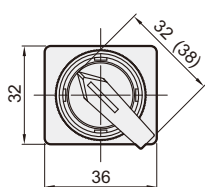

LB-25/30

長柄選擇開關

TB-25/30

旋轉選擇開關

PB-25/30

大頭按鈕開關

PP-25/30

平頭按鈕開關

()表安裝孔徑-30型式尺寸