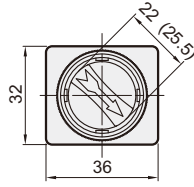

LB-25/30

長柄選擇開關

TB-25/30

旋轉選擇開關

PB-25/30

大頭按鈕開關

PP-25/30

平頭按鈕開關

()表安裝孔徑-30型式尺寸