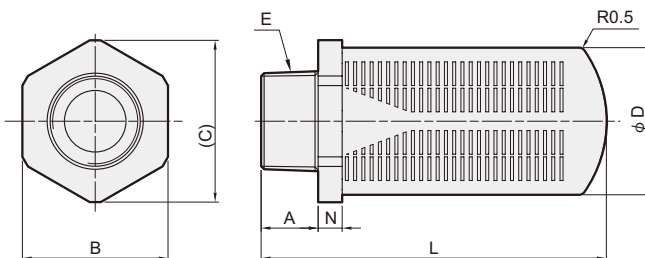

MSLT-*

型號	代號 配管口徑	A	B	C	D	E	L	N
MSLT-01	R1/8	6.2	—	—	16	R1/8	33	—
MSLT-02	R1/4	8	—	—	19.5	R1/4	42.3	—
MSLT-03	R3/8	10.5	—	—	24.5	R3/8	57	—
MSLT-04	R1/2	10.5	—	—	24.5	R1/2	57	—
MSLT-06	R3/4	19	48.5	54	49	R3/4	115	8
MSLT-08	RT1	19	48.5	54	49	R1	115	8

規格：

型號	MSR* / MSLT
使用流體	空氣
使用壓力範圍	0~0.9 MPa
周圍溫度	0~+60°C

MSR01-S

MSR02-S

MSR*-B

MSLT-O*

MEF300

集中排氣集油器