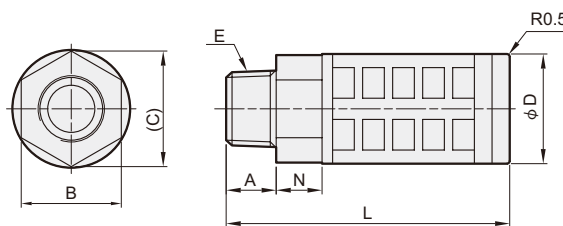

MSLT-*

型號	代號 配管口徑	A	B	C	D	E	L	N
MSLT-01	R1/8	6.2	—	—	16	R1/8	33	—
MSLT-02	R1/4	8	—	—	19.5	R1/4	42.3	—
MSLT-03	R3/8	10.5	—	—	24.5	R3/8	57	—
MSLT-04	R1/2	10.5	—	—	24.5	R1/2	57	—
MSLT-06	R3/4	19	48.5	54	49	R3/4	115	8
MSLT-08	RT1	19	48.5	54	49	R1	115	8

規格：

型號	MSR* / MSLT
使用流體	空氣
使用壓力範圍	0~0.9 MPa
周圍溫度	0~+60°C

MSR01-S

MSR02-S

MSR*-B

MSLT-O*

MEF300

集中排氣集油器