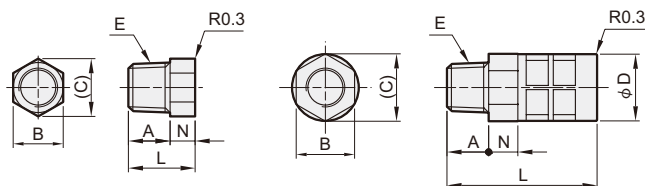

MSR* / MSLT / MEF300 系列

塑膠消音器 / 集中排氣集油器

訂購代號：

MSR01W - S

型號

01 : R1/8
02 : R1/4
03 : R3/8

無 : 黑色
W : 白色

S : S 型
B : B 型

MSR*-*

型號	代號 配管口徑	A	B	C	D	E	L	N
MSR01-S	R1/8	10	10	11.5	—	R1/8	16	6
MSR01-B	R1/8	7	14	16.2	16	R1/8	33	7
MSR02-S	R1/4	10	14	16.2	16	R1/4	36	7
MSR02-B	R1/4	10	17	19.6	20.3	R1/4	63	8.5
MSR03-B	R3/8	12	24	26.2	26.3	R3/8	67.5	11

MSLT-*

型號	代號 配管口徑	A	B	C	D	E	L	N
MSLT-01	R1/8	6.2	—	—	16	R1/8	33	—
MSLT-02	R1/4	8	—	—	19.5	R1/4	42.3	—
MSLT-03	R3/8	10.5	—	—	24.5	R3/8	57	—
MSLT-04	R1/2	10.5	—	—	24.5	R1/2	57	—
MSLT-06	R3/4	19	48.5	54	49	R3/4	115	8
MSLT-08	RT1	19	48.5	54	49	R1	115	8

規格：

型號	MSR* / MSLT
使用流體	空氣
使用壓力範圍	0~0.9 MPa
周圍溫度	0~+60°C

MSR01-S

MSR02-S

MSR*-B

MSLT-O*

MEF300

集中排氣集油器

訂購代號：

MEF300 - 03

型號

03 : R3/8