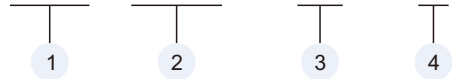

氟樹脂管

包裝：5m、20m

訂購代號：

SET 0640 - 20 - C - C

① 品名

② 配管徑 (外徑×內徑)：

編號	公制								英制			
	0420	0425	0640	0860	1075	1080	1290	1210	1613	1/4	3/8	1/2
外徑	φ4	φ4	φ6	φ8	φ10	φ10	φ12	φ12	φ16	φ6.35	φ9.53	φ12.7
內徑	φ2	φ2.5	φ4	φ6	φ7.5	φ8	φ9	φ10	φ13	φ4.57	φ6.99	φ9.56

※1. 使用藥品時。
 ※2. 溫度上昇。
 ※3. 流體為液體時建議使用嵌入環。

聚醯胺管—SNT管 (標準型)

包裝：20m、100m

訂購代號：

SNT 0640 - 20 - W

① 品名

② 配管徑 (外徑×內徑)：

編號	0420	0425	0640	0860	1075	1080	1290	1210	1613
	外徑	φ4	φ4	φ6	φ8	φ10	φ10	φ12	φ12
內徑	φ2	φ2.5	φ4	φ6	φ7.5	φ8	φ9	φ10	φ13