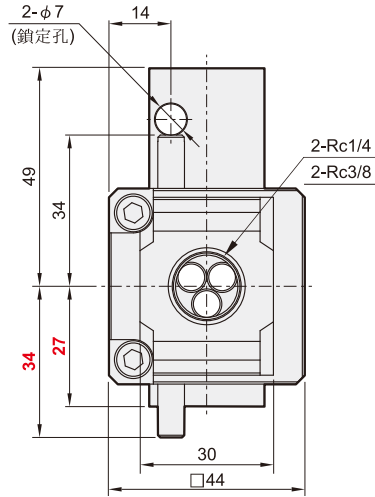

MVHT 外觀尺寸

截止閥

MVHT-300

2H

3H

MVHT-302

2H

3H

MVHT-400

2H

3H