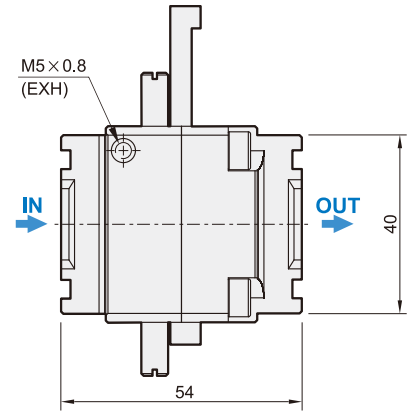

MVHT 外觀尺寸

截止閥

MVHT-300

2H

3H

MVHT-302

2H

3H

MVHT-400

2H

3H