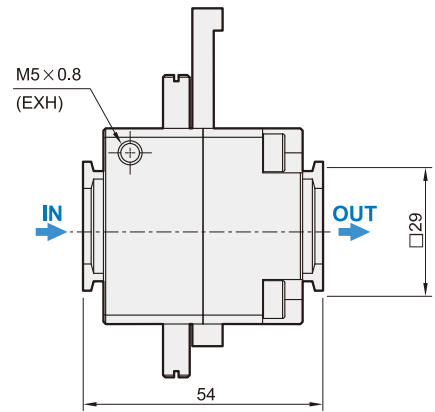

MVHT 外觀尺寸

截止閥

MVHT-300

2H

3H

MVHT-302

2H

3H

MVHT-400

2H

3H