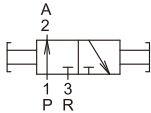

MVHT 外觀尺寸

截止閥

MVHT-300

2H

3H

MVHT-302

2H

3H