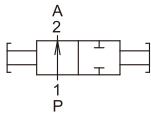

MVHT-400

2H