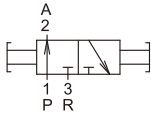

MVHT 外觀尺寸

截止閥

MVHT-300

2H

3H

MVHT-302

2H

3H