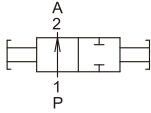

MVHT 外觀尺寸

截止閥

MVHT-300

2H

3H

MVHT-302

2H

3H