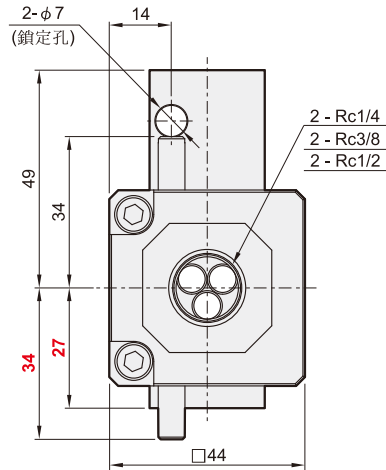

MVHT 外觀尺寸

截止閥

MVHT-300

2H

3H

MVHT-302

2H

3H

MVHT-400

2H

3H